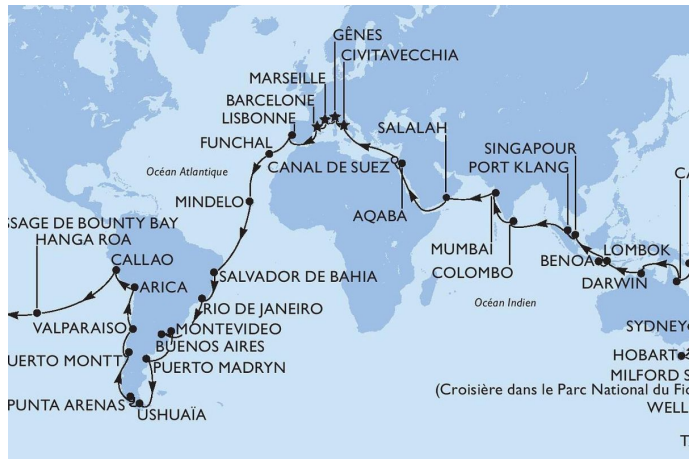

MSC World Cruise 2023 à bord du MAGNIFICA

Le *MSC Magnifica* desservira 43 destinations exceptionnelles, dans 24 pays comptant plus de 25 sites inscrits au Patrimoine Mondial de l'UNESCO, sur cinq continents. Ce voyage spectaculaire de 117 nuits offrira 9 escales prolongées avec des nuits à quai et le navire traversera l'équateur deux fois.

REISEVERLAUF

jour	date	port	arrivée	départ
Sa.	07.01	Barcelone (Espagne)	08:00	18:00
Di.	08.01	journée en mer	-	-
Lu.	09.01	Lisbonne (Portugal)	12:00	19:00
Ma.	10.01	journée en mer	-	-
Me.	11.01	Funchal/Madère (Portugal)	08:00	19:00
Je.-Ve.	12.-13.01	journées en mer	-	-
Sa.	14.01	Mindelo (Cap Vert)	08:00	18:00
Di.-Me.	15.-18.01	journées en mer	-	-
Je.	19.01	Salvador (Brésil)	08:00	17:00
Ve.	20.01	journée en mer	-	-
Sa.	21.01	Rio de Janeiro (Brésil)	08:00	-
Di.	22.01	Rio de Janeiro (Brésil)	-	18:00
Lu.-Ma.	23.-24.01	journées en mer	-	-
Me.	25.01	Buenos Aires (Argentine)	08:00	-
Je.	26.01	Buenos Aires (Argentine)	-	18:00
Ve.	27.01	Montevideo (Uruguay)	08:00	17:00
Sa.	28.01	journée en mer	-	-
Di.	29.01	Puerto Madryn (Argentine)	09:00	19:00
Lu.-Ma.	30.-31.01	journées en mer	-	-
Me.	01.02	Ushuaia (Argentine)	08:00	-
Je.	02.02	Ushuaia (Argentine)	-	18:00
Ve.	03.02	journée en mer	-	-
Sa.	04.02	Punta Arena (Chili)	08:00	18:00
Di.-Lu.	05.-06.02	journées en mer	-	-
Ma.	07.02	Puerto Montt (Chili)	08:00	19:00

Lu.	01.05	Gênes (Italie)	08:00	17:00
Ma.	02.05.	Marseille (France)	08:00	18:00
Me.	03.05.	Barcelone 8espagne)	07:00	-